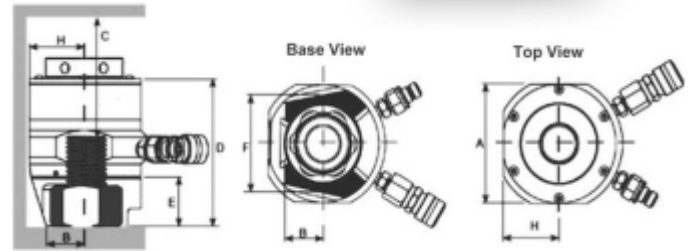

Киргизия (996)312-96-26-47 Казахстан (772)734-952-31 Таджикистан (992)427-82-92-69

Тензорные домкраты с пружинным возвратом серии LTS

Технические особенности:

- 10 инструментов для затяжки болтов с размерами от 3/4" до 4" (от M20 до M100).
- Сверхмощные встроенные пружины обеспечивают автоматический сброс поршня. Уменьшение времени операции между циклами изменения давления.
- Надежная технология уплотнения под высоким давлением.
- Быстроразъемные соединения высокого давления настраиваются пользователем.
- Не вызывают скручивания длинных болтов (шпилек), обеспечивая отсутствие смещения фланцев, повреждения уплотнений.
- Уменьшенный профиль боковой части, обеспечивает максимальную универсальность.
- Специально для этой серии используются уплотнения, изготовленные по особой технологии, что гарантирует до 1000 рабочих циклов без их замены.