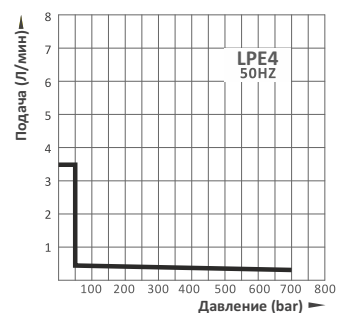

Шланг

Высококачественные гидравлические шланги Lusbar . (Быстросъемное соединение с NPT3/8")

Модель	Подача		Рабочее давление		Мощность	Объем бака	Входная мощность*	Вес	Размеры
	Высокое давление	Низкое давление	Высокое давление	Низкое давление					
	л/мин	л/мин	bar	bar					
LPE4	0.25	2.5	700	40	0.4	5	110V-240V 1ph/50Hz	12	342*210*395
	0.25	3.0	700	40	0.4	5	100V-130V 1ph/60Hz	13	342*210*395