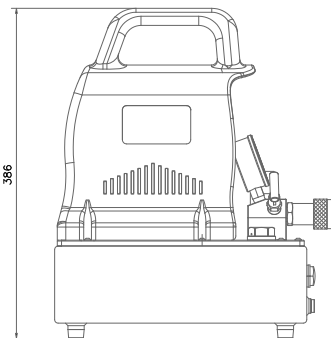

Модель	Подача		Рабочее давление		Мощность	Объем бака	Входная мощность*	Вес	Размеры
	Высокое давление	Низкое давление	Высокое давление	Низкое давление					
	л/мин	л/мин	bar	bar					
LPE4	0.25	2.5	700	40	0.4	5	110V-240V 1ph/50Hz	12	342*210*395
	0.25	3.0	700	40	0.4	5	100V-130V 1ph/60Hz	13	342*210*395