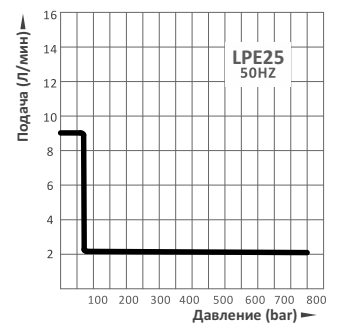

Технические особенности:

- Электродвигатель в легком алюминиевом корпусе.
- Двухступенчатый насосный агрегат для повышения производительности.
- Встроенный предохранительный клапан для защиты от перегрузок.
- Наружный регулируемый предохранительный клапан позволяет контролировать рабочее давление, не открывая насос.
- Возможна комплектация системой принудительного охлаждения масла для работы в жестких условиях.
- Возможно применение дополнительных клапанов управления потоком.
- Компактный, легкий и прочный алюминиевый каркас.
- Встроенная защита по току.

Объем бака: 55 л

Подача при номинальном давлении: 1,5 - 2.2 л/мин

Мощность: 2,2 - 3 кВт

Максимальное рабочее давление: 700 bar

1) Все модели соответствуют сертификатам безопасности CE.

2) Доступно различное напряжение тока (напряжение тока 115, 230, 380, 415 и 440) и частота (50/60Hz).

3) Подача насоса при 50Hz будет меньше чем при 60Hz.