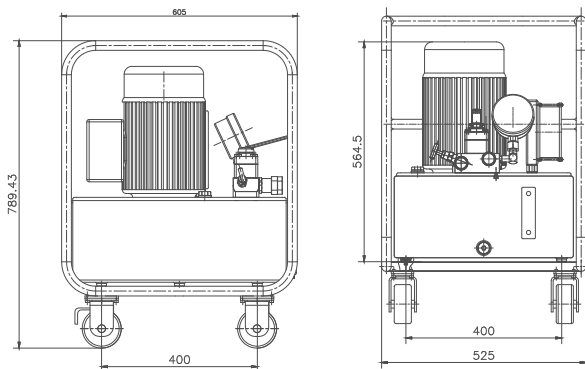

Технические особенности:

- Электродвигатель в легком алюминиевом корпусе.
- Двухступенчатый насосный агрегат для повышения производительности.
- Встроенный предохранительный клапан для защиты от перегрузок.
- Наружный регулируемый предохранительный клапан позволяет контролировать рабочее давление, не открывая насос.
- Возможна комплектация системой принудительного охлаждения масла для работы в жестких условиях.
- Возможно применение дополнительных клапанов управления потоком.
- Компактный, легкий и прочный алюминиевый каркас.
- Встроенная защита по току.

Объем бака: 55 л

Подача при номинальном давлении: 1,5 - 2.2 л/мин

Мощность: 2,2 - 3 кВт

Максимальное рабочее давление: 700 bar

1) Все модели соответствуют сертификатам безопасности CE.

2) Доступно различное напряжение тока (напряжение тока 115, 230, 380, 415 и 440) и частота (50/60Hz).

3) Подача насоса при 50Hz будет меньше чем при 60Hz.