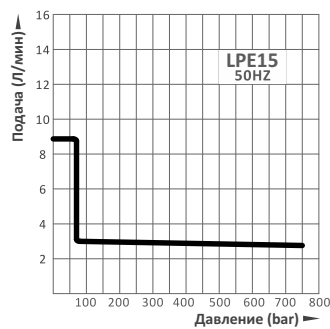

Технические особенности:

- Электродвигатель в легком алюминиевом корпусе.
- Двухступенчатый насосный агрегат для повышения производительности.
- Встроенный предохранительный клапан для защиты от перегрузок.
- Наружный регулируемый предохранительный клапан позволяет контролировать рабочее давление, не открывая насос.
- Возможна комплектация системой принудительного охлаждения масла для работы в жестких условиях.
- Возможно применение дополнительных клапанов управления потоком.
- Компактный, легкий и прочный алюминиевый каркас.
- Встроенная защита по току.

Объем бака: 55 л

Подача при номинальном давлении: 1,5 - 2.2 л/мин

Мощность: 2,2 - 3 кВт

Максимальное рабочее давление: 700 bar

1) Все модели соответствуют сертификатам безопасности CE.

2) Доступно различное напряжение тока (напряжение тока 115, 230, 380, 415 и 440) и частота (50/60Hz).

3) Подача насоса при 50Hz будет меньше чем при 60Hz.