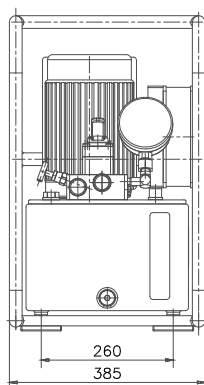

Модель	Подача		Рабочее давление		Мощность	Объем бака	Входная мощность*	Вес	Размеры
	Высокое давление	Низкое давление	Высокое давление	Низкое давление					
	л/мин	л/мин	bar	bar					
LPE10	1	5.2	700	70	1.5	28	220V-440V 3Ph/50Hz	50	565*385*620
	1	6.2	700	70	1.5	28	200V-480V 3Ph/60Hz	50	565*385*620