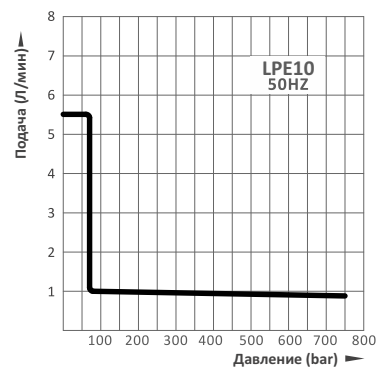

Объем бака: 28 л
Подача при номинальном давлении: 1 л/мин
Мощность: 1,5 кВт
Максимальное рабочее давление: 700 bar

Гидроцилиндр

Работа гидравлического цилиндра Lusbar оптимальна с насосом LPE 10. (LJF, LSL, LSA, LSZ, LSC/LSB и т. д.)