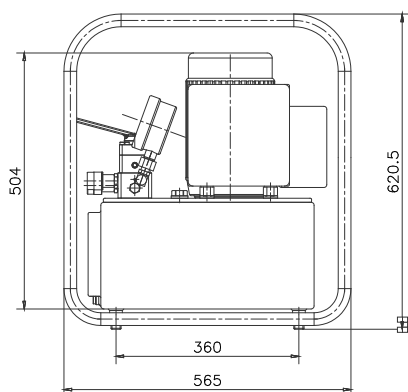

Модель	Подача		Рабочее давление		Мощность	Объем бака	Входная мощность*	Вес	Размеры
	Высокое давление	Низкое давление	Высокое давление	Низкое давление					
	л/мин	л/мин	bar	bar					
LPE10	1	5.2	700	70	1.5	28	220V-440V 3Ph/50Hz	50	565*385*620
	1	6.2	700	70	1.5	28	200V-480V 3Ph/60Hz	50	565*385*620