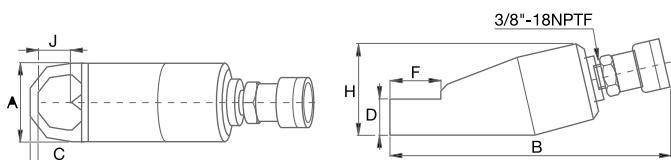

Размеры гайки: 10 - 75 мм

Размеры болта: M6 - M48

Максимальное рабочее давление: 700 bar

Размеры болта	Размеры гайки	Усилие	Объем масла	Модель	Размеры (мм)							Вес	Модель сменного зубила
					A	B	C	D	F	H	J		
M6-M12	10-19	5(49)	15	LNC-1019	40	170	7	19	28	48	21	1.2	LCNB-1019
M12-M16	19-24	10(98)	20	LNC-1924	54	191	10	26	40	62	25	2.0	LCNB-1924
M16-M22	24-32	15(147)	60	LNC-2432	64	222	13	29	51	72	33	3.0	LCNB-2432
M22-M27	32-41	20(196)	80	LNC-3241	75	244	17	36	66	88	43	4.4	LCNB-3241
M27-M33	41-50	35(343)	155	LNC-4150	94	288	21	45	74	105	54	8.2	LCNB-4150
M33-M39	50-60	50(490)	240	LNC-5060	106	318	23	54	90	128	60	11.8	LCNB-5060
M39-M48	60-75	90(882)	492	LNC-6075	156	393	26	72	110	181	80	34.1	LCNB-6075